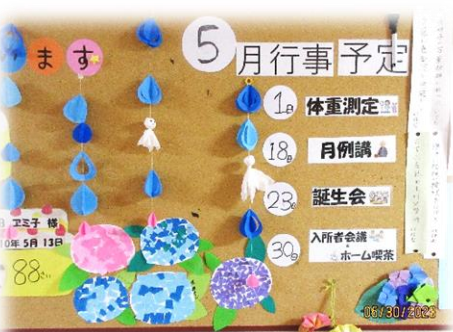

5月30日のホーム喫茶は  
かるかんでした(\*^^)v

ボールが気になります(笑)

お元気に過ごされていますよ(^^)

桜の時期が終わり、5月は利用者様とあじさいと  
てるてる坊主を作りました(^^)  
好きな色の折り紙を選び、好きな大きさに貼り付  
けました。青がとても人気でした☆